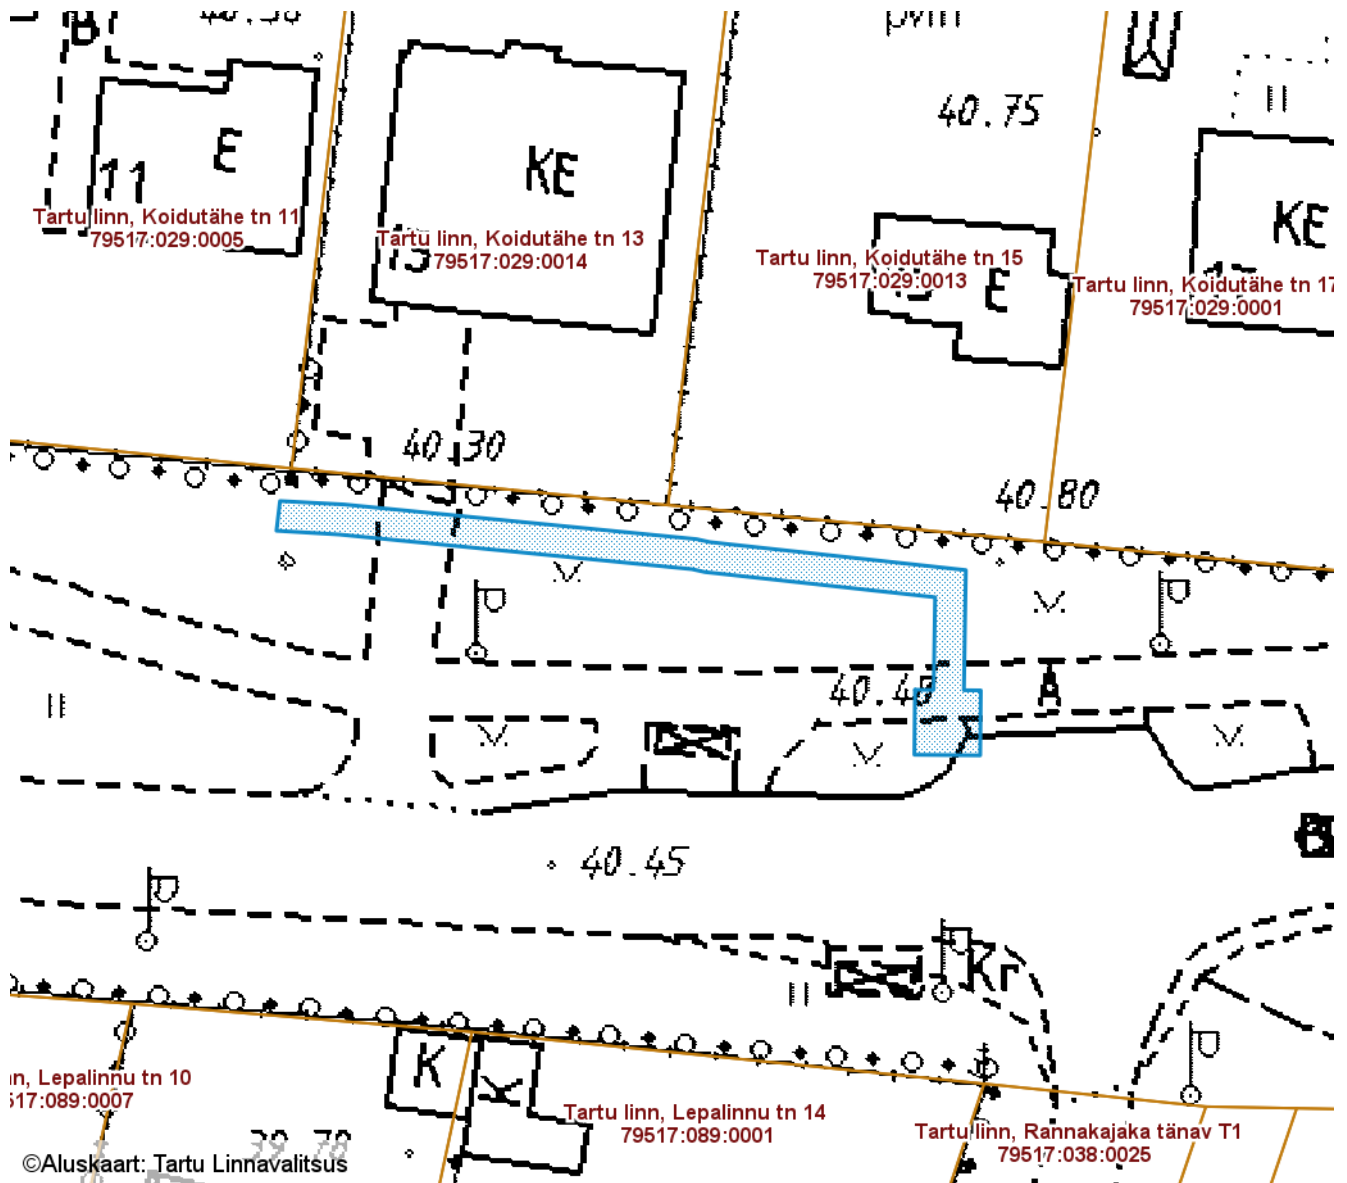

ISIKLIKU KASUTUSÕIGUSEGA KOORMATAVA

ALA SKEEM

Tartu linn, Hipodroomi tänav T7 (79517:041:0019)

M 1 : 500

— Isikliku kasutusõigusega seatav
maa-ala 122 m²
(0,4 kV maakaabelliin, liitumiskilp)

Nr	X	Y
1	6470531.90	662729.10
2	6470531.89	662730.33
3	6470538.01	662730.43
4	6470539.67	662715.22
5	6470539.86	662714.35
6	6470542.15	662691.08
7	6470542.40	662686.90
8	6470544.36	662687.14
9	6470544.13	662691.35
10	6470541.84	662714.67
11	6470541.65	662715.55
12	6470539.80	662732.46
13	6470531.87	662732.33
14	6470531.86	662733.45
15	6470527.57	662733.41
16	6470527.61	662729.06

Koostas: **Pille Toom**